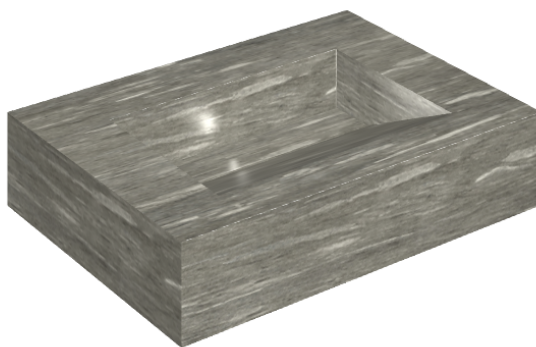

## Раковина 70

Облицовка изделия

Скайфолл Гриджио  
Альпино  
Натуральный

Цвета и другие эстетические характеристики плитки на иллюстрациях на сайте являются ориентировочными. Перед покупкой всегда смотрите образцы вживую.