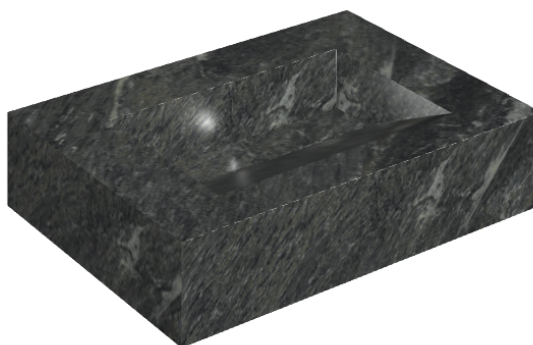

ИЗДЕЛИЕ С ВЫБРАННЫМИ ВАМИ ПАРАМЕТРАМИ.

Артикул: 620810000010

Fly Evo

Раковина 70

Облицовка изделия

Скайфолл Неро
Смеральдо
Натуральный

Цвета и другие эстетические характеристики плитки на иллюстрациях на сайте являются ориентировочными. Перед покупкой всегда смотрите образцы вживую.