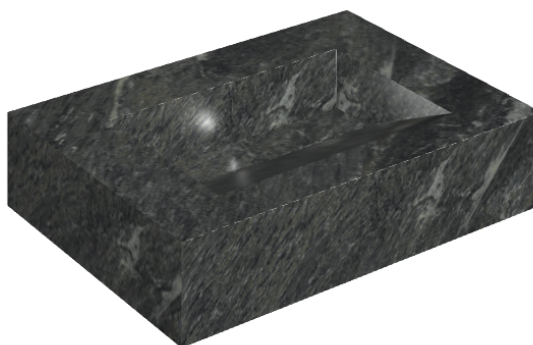

ИЗДЕЛИЕ С ВЫБРАННЫМИ ВАМИ ПАРАМЕТРАМИ.

Артикул: 620810000010

Fly Evo

Раковина 70

Облицовка изделия

Скайфолл Неро
Смеральдо
Натуральный

Цвета и другие эстетические характеристики плитки на иллюстрациях на сайте являются ориентировочными. Перед покупкой всегда смотрите образцы вживую.

Найдите ближайшую
авторизованную точку
продаж тут:

<https://www.italonceramica.ru/ru/home/dealer/>