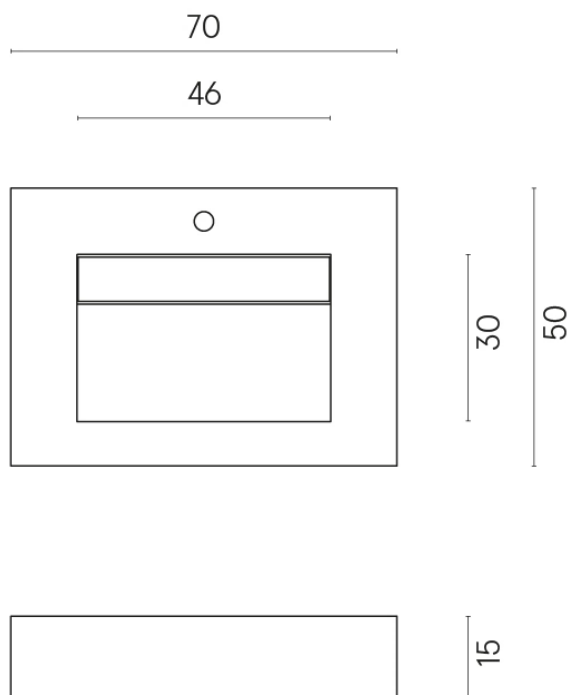

ИЗДЕЛИЕ С ВЫБРАННЫМИ ВАМИ ПАРАМЕТРАМИ.

Артикул:

620810000010

Fly Evo

Раковина 70

Облицовка изделия

Шарм Делюкс Крим
Ривер Натуральный

Цвета и другие эстетические характеристики плитки на иллюстрациях на сайте являются ориентировочными. Перед покупкой всегда смотрите образцы вживую.