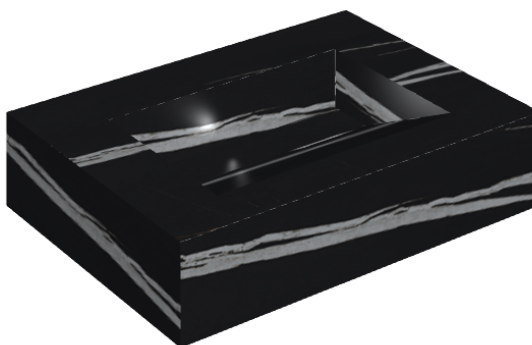

ИЗДЕЛИЕ С ВЫБРАННЫМИ ВАМИ ПАРАМЕТРАМИ.

Артикул:

620810000010

# Fly Evo

Раковина 70

Облицовка изделия

Шарм Делюкс  
Сахара Нуар  
Натуральный

Цвета и другие эстетические характеристики плитки на иллюстрациях на сайте являются ориентировочными. Перед покупкой всегда смотрите образцы вживую.