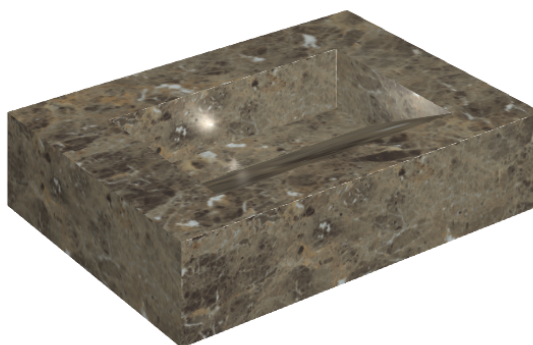

# Fly Evo

## Раковина 70

Облицовка изделия

Шарм Делюкс  
Император Дарк  
Натуральный

Цвета и другие эстетические характеристики плитки на иллюстрациях на сайте являются ориентировочными. Перед покупкой всегда смотрите образцы вживую.