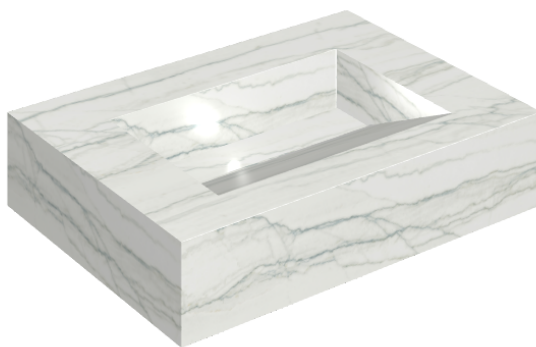

## Раковина 70

Облицовка изделия

Шарм Эдванс  
Платинум Уайт  
Натуральный

Цвета и другие эстетические характеристики плитки на иллюстрациях на сайте являются ориентировочными. Перед покупкой всегда смотрите образцы вживую.