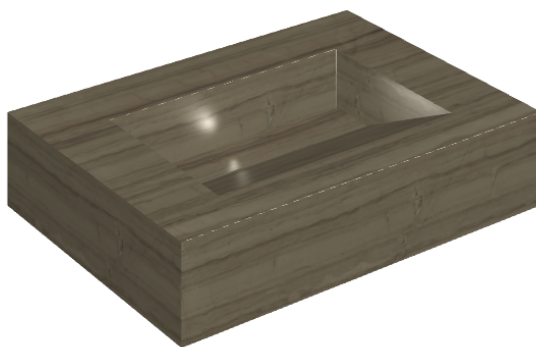

ИЗДЕЛИЕ С ВЫБРАННЫМИ ВАМИ ПАРАМЕТРАМИ.

Артикул:

620810000010

Fly Evo

Раковина 70

Облицовка изделия

Шарм Эдванс
Элегант Браун Люкс

Цвета и другие эстетические характеристики плитки на иллюстрациях на сайте являются ориентировочными. Перед покупкой всегда смотрите образцы вживую.