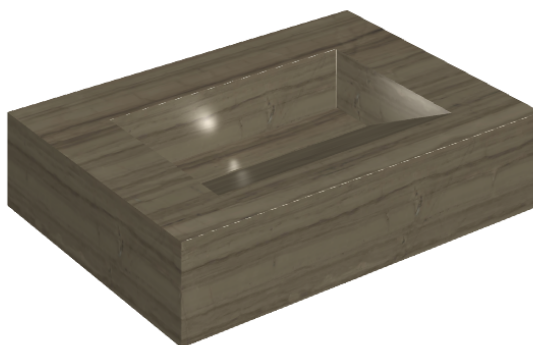

ИЗДЕЛИЕ С ВЫБРАННЫМИ ВАМИ ПАРАМЕТРАМИ.

Артикул: 620810000010

Fly Evo

Раковина 70

Облицовка изделия

Шарм Эдванс
Элегант Браун Люкс

Цвета и другие эстетические характеристики плитки на иллюстрациях на сайте являются ориентировочными. Перед покупкой всегда смотрите образцы вживую.