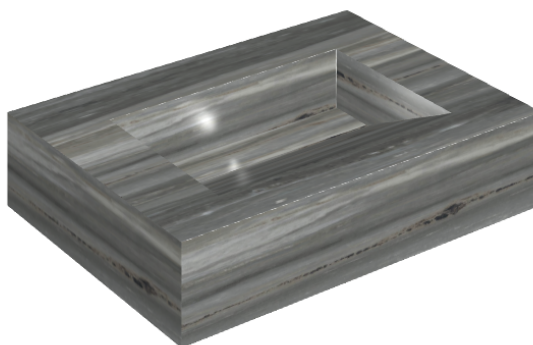

ИЗДЕЛИЕ С ВЫБРАННЫМИ ВАМИ ПАРАМЕТРАМИ.

Артикул:

620810000010

Fly Evo

Раковина 70

Облицовка изделия

Шарм Эдванс
Палиссандро Дарк
Люкс

Цвета и другие эстетические характеристики плитки на иллюстрациях на сайте являются ориентировочными. Перед покупкой всегда смотрите образцы вживую.