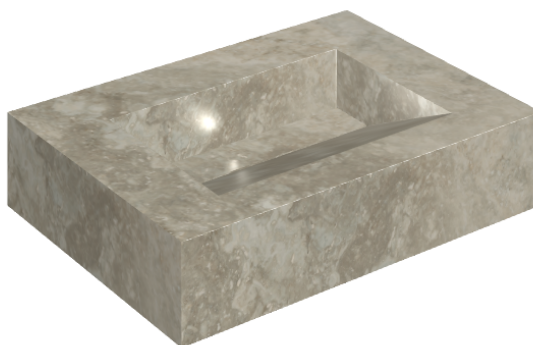

ИЗДЕЛИЕ С ВЫБРАННЫМИ ВАМИ ПАРАМЕТРАМИ.

Артикул:

620810000010

Fly Evo

Раковина 70

Облицовка изделия

Вандефул Лайф
Графит Натуральный

Цвета и другие эстетические характеристики плитки на иллюстрациях на сайте являются ориентировочными. Перед покупкой всегда смотрите образцы вживую.