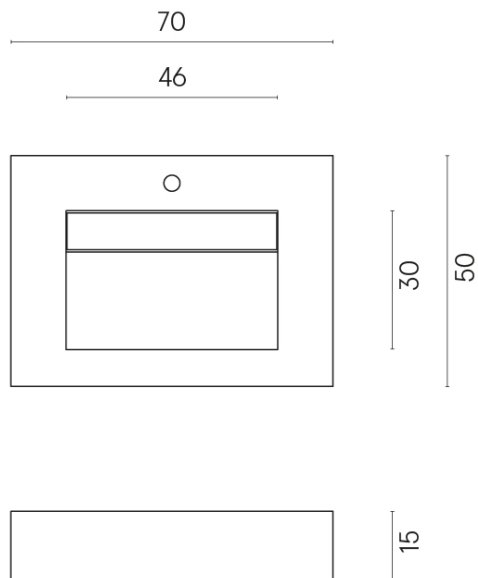

ИЗДЕЛИЕ С ВЫБРАННЫМИ ВАМИ ПАРАМЕТРАМИ.

Артикул:

620810000010

Fly Evo

Раковина 70

Облицовка изделия

Метрополис Гласс
Сэнд Люкс

Цвета и другие эстетические характеристики плитки на иллюстрациях на сайте являются ориентировочными. Перед покупкой всегда смотрите образцы вживую.