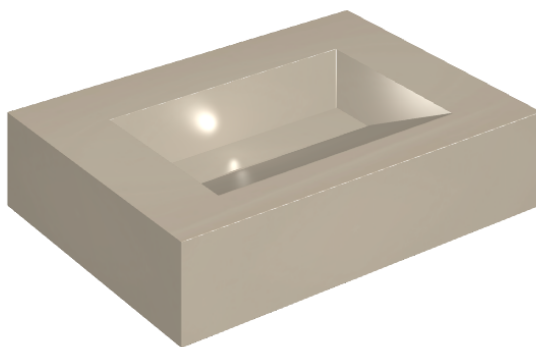

ИЗДЕЛИЕ С ВЫБРАННЫМИ ВАМИ ПАРАМЕТРАМИ.

Артикул:

620810000010

Fly Evo

Раковина 70

Облицовка изделия

Метрополис Гласс
Паудер Люкс

Цвета и другие эстетические характеристики плитки на иллюстрациях на сайте являются ориентировочными. Перед покупкой всегда смотрите образцы вживую.