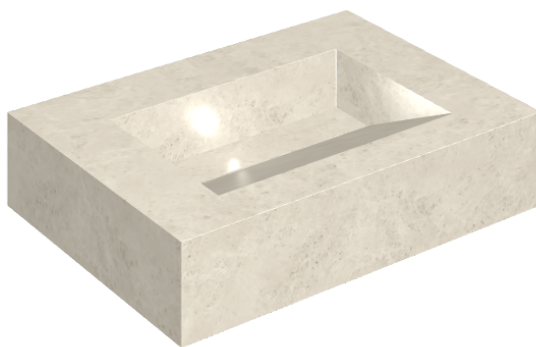

ИЗДЕЛИЕ С ВЫБРАННЫМИ ВАМИ ПАРАМЕТРАМИ.

Артикул:

620810000010

# Fly Evo

Раковина 70

Облицовка изделия

Метрополис Роял  
Айвори Натуральный

Цвета и другие эстетические характеристики плитки на иллюстрациях на сайте являются ориентировочными. Перед покупкой всегда смотрите образцы вживую.