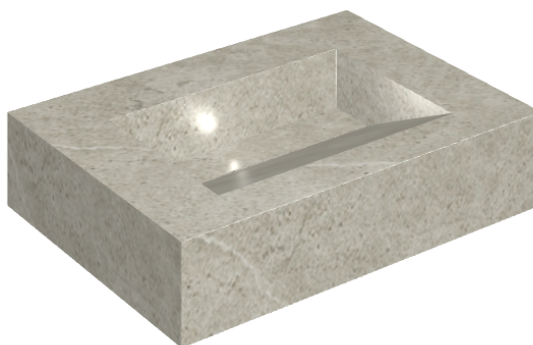

ИЗДЕЛИЕ С ВЫБРАННЫМИ ВАМИ ПАРАМЕТРАМИ.

Артикул:

620810000010

# Fly Evo

Раковина 70

Облицовка изделия

Метрополис  
Абсолют Сильвер  
Натуральный

Цвета и другие эстетические характеристики плитки на иллюстрациях на сайте являются ориентировочными. Перед покупкой всегда смотрите образцы вживую.