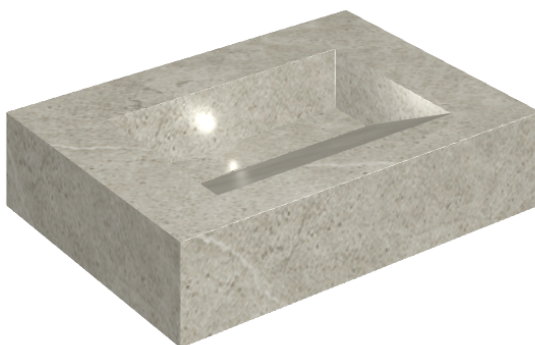

ИЗДЕЛИЕ С ВЫБРАННЫМИ ВАМИ ПАРАМЕТРАМИ.

Артикул:

620810000010

Fly Evo

Раковина 70

Облицовка изделия

Метрополис
Абсолют Сильвер
Натуральный

Цвета и другие эстетические характеристики плитки на иллюстрациях на сайте являются ориентировочными. Перед покупкой всегда смотрите образцы вживую.