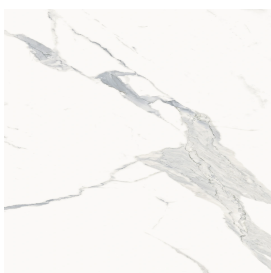

ИЗДЕЛИЕ С ВЫБРАННЫМИ ВАМИ ПАРАМЕТРАМИ.

Артикул: 620810000010

Fly Evo

Раковина 70

Облицовка изделия

Стелларис
Статуарио Уайт
Натуральный

Цвета и другие эстетические характеристики плитки на иллюстрациях на сайте являются ориентировочными. Перед покупкой всегда смотрите образцы вживую.