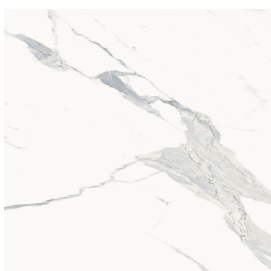

ИЗДЕЛИЕ С ВЫБРАННЫМИ ВАМИ ПАРАМЕТРАМИ.

Артикул: 620810000010

Fly Evo

Раковина 70

Облицовка изделия

Стелларис
Статуарио Уайт
Натуральный

Цвета и другие эстетические характеристики плитки на иллюстрациях на сайте являются ориентировочными. Перед покупкой всегда смотрите образцы вживую.