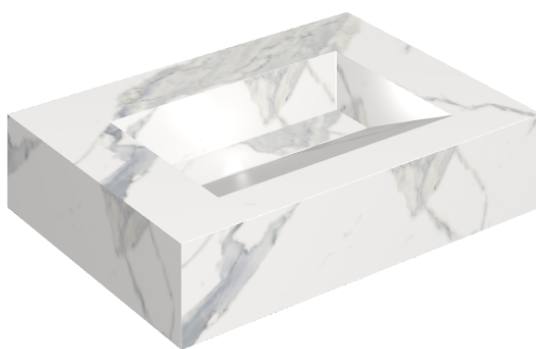

ИЗДЕЛИЕ С ВЫБРАННЫМИ ВАМИ ПАРАМЕТРАМИ.

Артикул: 620810000010

Fly Evo

Раковина 70

Облицовка изделия

Стелларис
Статуарио Уайт
Натуральный

Цвета и другие эстетические характеристики плитки на иллюстрациях на сайте являются ориентировочными. Перед покупкой всегда смотрите образцы вживую.