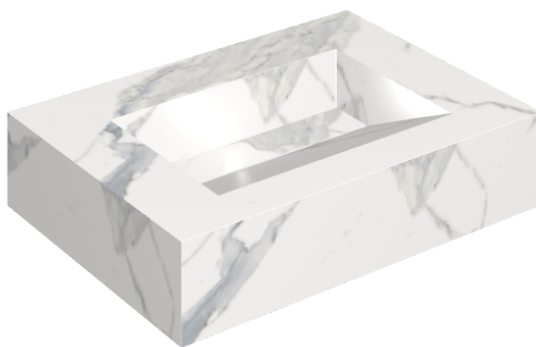

ИЗДЕЛИЕ С ВЫБРАННЫМИ ВАМИ ПАРАМЕТРАМИ.

Артикул: 620810000010

Fly Evo

Раковина 70

Облицовка изделия

Стелларис
Статуарио Уайт
Натуральный

Цвета и другие эстетические характеристики плитки на иллюстрациях на сайте являются ориентировочными. Перед покупкой всегда смотрите образцы вживую.