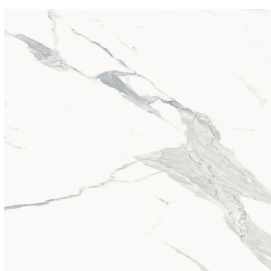

## Раковина 70

Облицовка изделия

Стелларис  
Статуарио Уайт  
Натуральный

Цвета и другие эстетические характеристики плитки на иллюстрациях на сайте являются ориентировочными. Перед покупкой всегда смотрите образцы вживую.