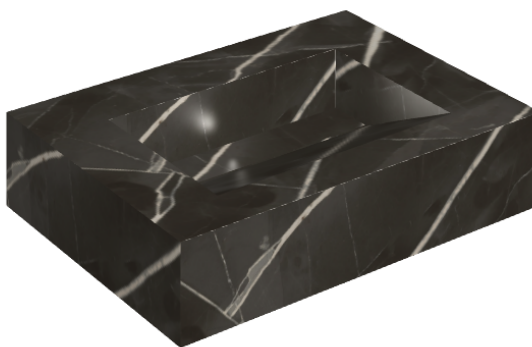

ИЗДЕЛИЕ С ВЫБРАННЫМИ ВАМИ ПАРАМЕТРАМИ.

Артикул:

620810000010

# Fly Evo

Раковина 70

Облицовка изделия

Стелларис Абсолют  
Блэк Натуральный

Цвета и другие эстетические характеристики плитки на иллюстрациях на сайте являются ориентировочными. Перед покупкой всегда смотрите образцы вживую.