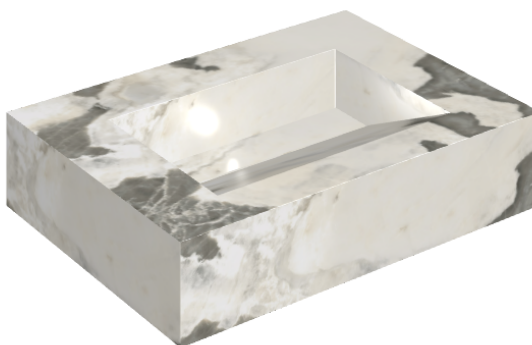

ИЗДЕЛИЕ С ВЫБРАННЫМИ ВАМИ ПАРАМЕТРАМИ.

Артикул:

620810000010

Fly Evo

Раковина 70

Облицовка изделия

Стелларис Довер
Лайт Натуральный

Цвета и другие эстетические характеристики плитки на иллюстрациях на сайте являются ориентировочными. Перед покупкой всегда смотрите образцы вживую.