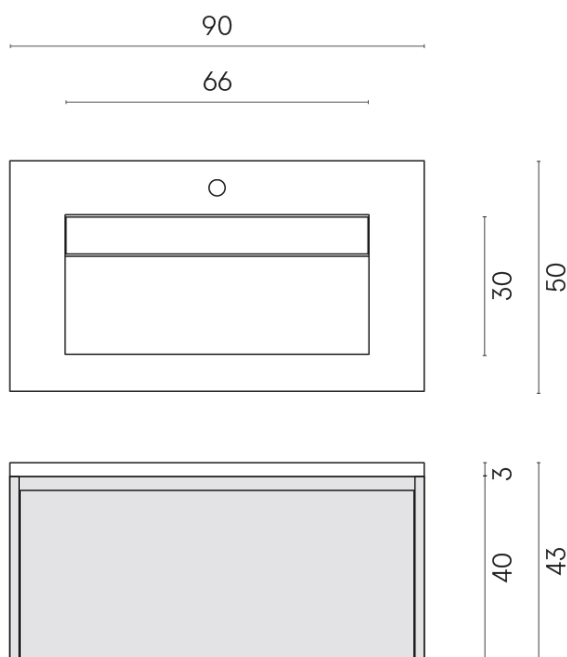

ИЗДЕЛИЕ С ВЫБРАННЫМИ ВАМИ ПАРАМЕТРАМИ.

Артикул: 620810000025

Fly Air

Раковина 90 Black

Облицовка изделия

Шарм Экстра
Атлантик
Натуральный

Цвета и другие эстетические характеристики плитки на иллюстрациях на сайте являются ориентировочными. Перед покупкой всегда смотрите образцы вживую.