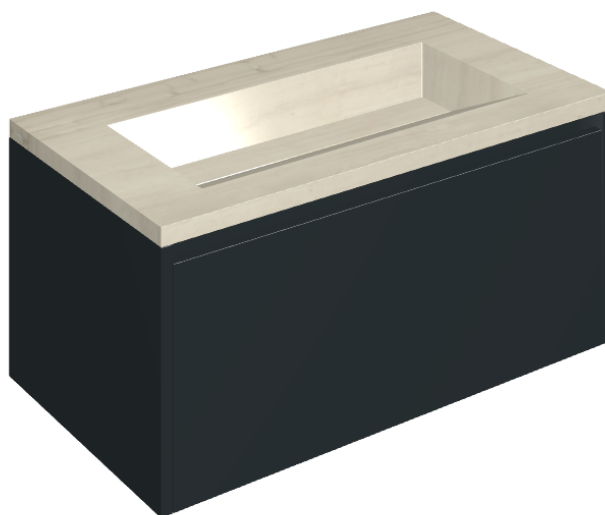

ИЗДЕЛИЕ С ВЫБРАННЫМИ ВАМИ ПАРАМЕТРАМИ.

Артикул:

620810000025

Fly Air

Раковина 90 Black

Облицовка изделия

Шарм Эдванс Силк
Грэй
Патинированный

Цвета и другие эстетические характеристики плитки на иллюстрациях на сайте являются ориентировочными. Перед покупкой всегда смотрите образцы вживую.