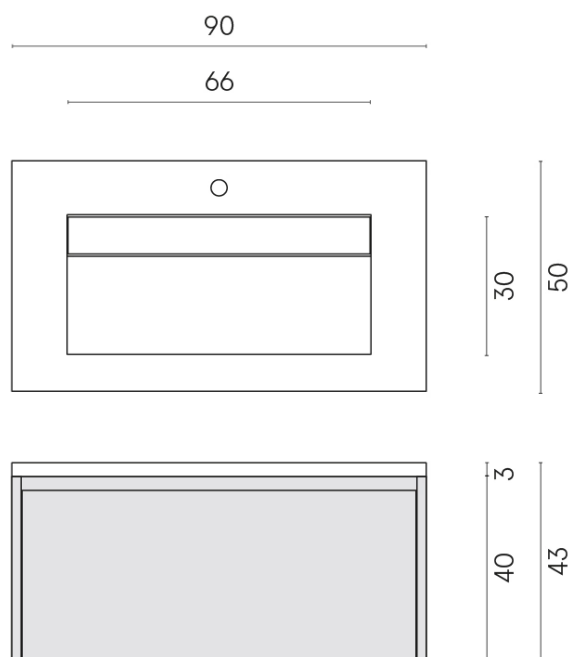

ИЗДЕЛИЕ С ВЫБРАННЫМИ ВАМИ ПАРАМЕТРАМИ.

Артикул: 620810000021

Fly Air

Раковина 90 White

Облицовка изделия

Шарм Экстра Лаза
Натуральный

Цвета и другие эстетические характеристики плитки на иллюстрациях на сайте являются ориентировочными. Перед покупкой всегда смотрите образцы вживую.