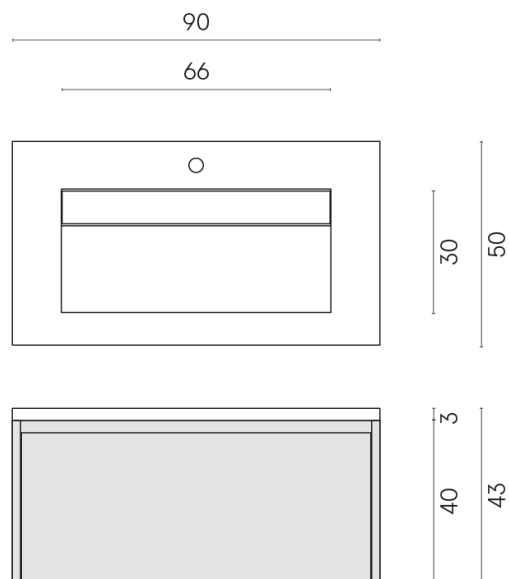

ИЗДЕЛИЕ С ВЫБРАННЫМИ ВАМИ ПАРАМЕТРАМИ.

Артикул:

620810000021

Fly Air

Раковина 90 White

Облицовка изделия

Шарм Экстра Лоран
Натуральный

Цвета и другие эстетические характеристики плитки на иллюстрациях на сайте являются ориентировочными. Перед покупкой всегда смотрите образцы вживую.