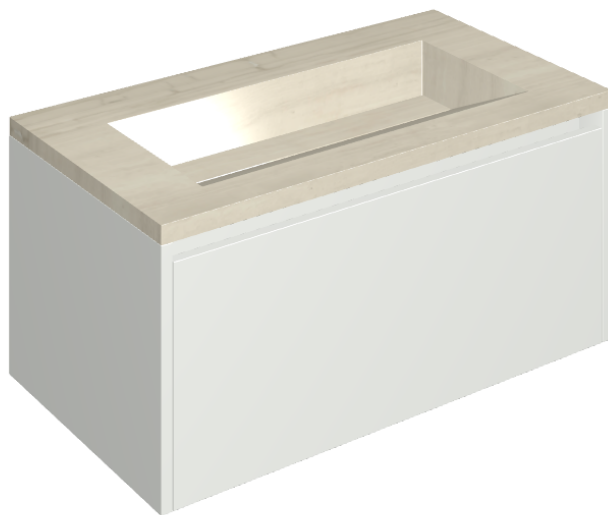

ИЗДЕЛИЕ С ВЫБРАННЫМИ ВАМИ ПАРАМЕТРАМИ.

Артикул:

620810000021

Fly Air

Раковина 90 White

Облицовка изделия

Шарм Эдванс Силк
Грэй
Патинированный

Цвета и другие эстетические характеристики плитки на иллюстрациях на сайте являются ориентировочными. Перед покупкой всегда смотрите образцы вживую.