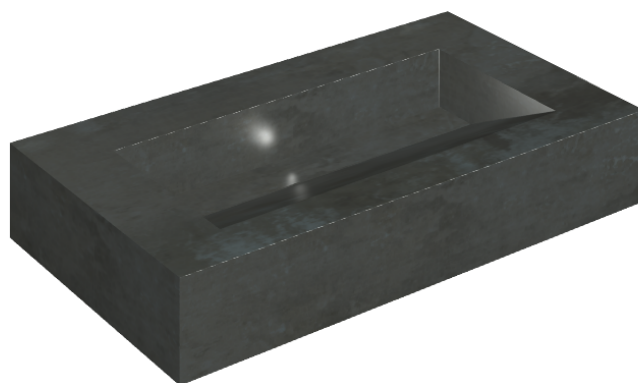

ИЗДЕЛИЕ С ВЫБРАННЫМИ ВАМИ ПАРАМЕТРАМИ.

Артикул:

620810000011

Fly Evo

Раковина 90

Облицовка изделия

Серфейс Стил
Натуральный

Цвета и другие эстетические характеристики плитки на иллюстрациях на сайте являются ориентировочными. Перед покупкой всегда смотрите образцы вживую.