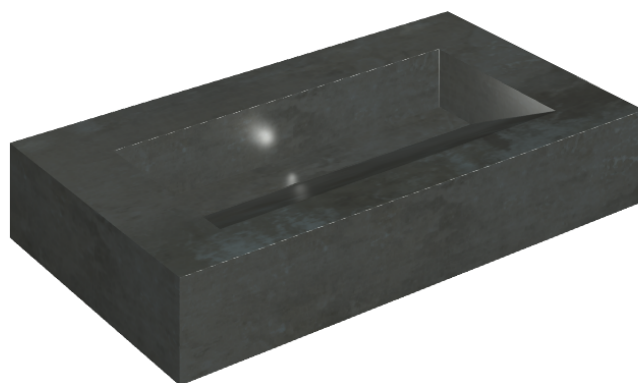

ИЗДЕЛИЕ С ВЫБРАННЫМИ ВАМИ ПАРАМЕТРАМИ.

Артикул:

620810000011

# Fly Evo

## Раковина 90

Облицовка изделия

Серфейс Стил  
Натуральный

Цвета и другие эстетические характеристики плитки на иллюстрациях на сайте являются ориентировочными. Перед покупкой всегда смотрите образцы вживую.