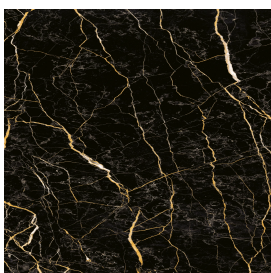

ИЗДЕЛИЕ С ВЫБРАННЫМИ ВАМИ ПАРАМЕТРАМИ.

Артикул:

620810000011

Fly Evo

Раковина 90

Облицовка изделия
Шарм Экстра Лоран
Натуральный

Цвета и другие эстетические характеристики плитки на иллюстрациях на сайте являются ориентировочными. Перед покупкой всегда смотрите образцы вживую.