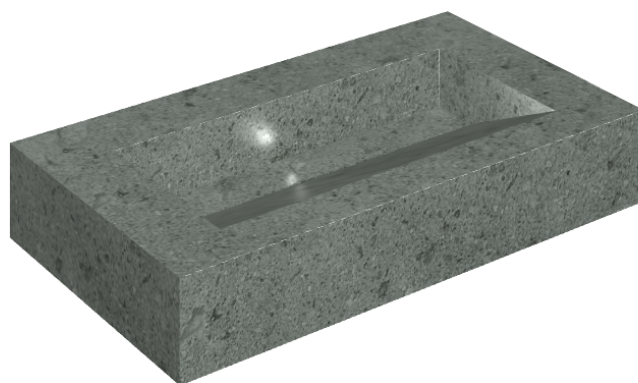

ИЗДЕЛИЕ С ВЫБРАННЫМИ ВАМИ ПАРАМЕТРАМИ.

Артикул:

620810000011

## Раковина 90

Облицовка изделия

Дженезис Сатурн  
Грэй Натуральный

Цвета и другие эстетические характеристики плитки на иллюстрациях на сайте являются ориентировочными. Перед покупкой всегда смотрите образцы вживую.