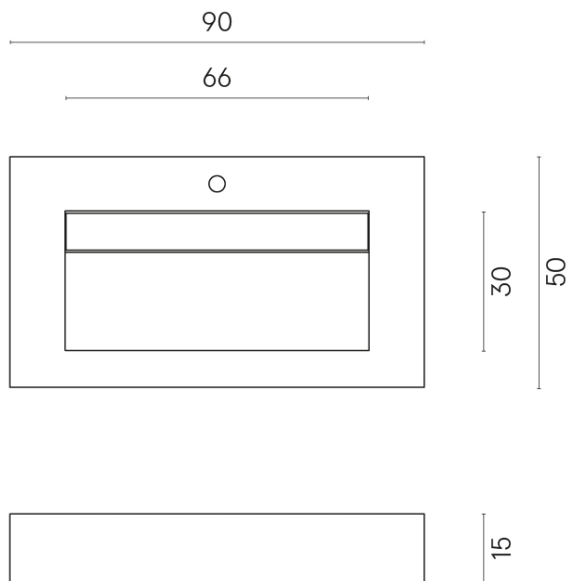

ИЗДЕЛИЕ С ВЫБРАННЫМИ ВАМИ ПАРАМЕТРАМИ.

Артикул:

620810000011

Fly Evo

Раковина 90

Облицовка изделия

Дженезис Сатурн
Грэй Натуральный

Цвета и другие эстетические характеристики плитки на иллюстрациях на сайте являются ориентировочными. Перед покупкой всегда смотрите образцы вживую.