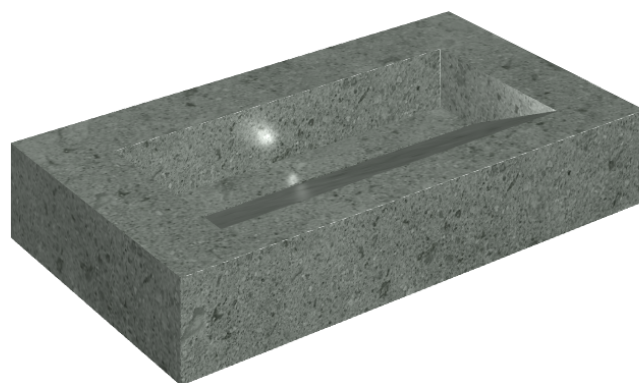

ИЗДЕЛИЕ С ВЫБРАННЫМИ ВАМИ ПАРАМЕТРАМИ.

Артикул:

620810000011

## Раковина 90

Облицовка изделия

Дженезис Сатурн  
Грэй Натуральный

Цвета и другие эстетические характеристики плитки на иллюстрациях на сайте являются ориентировочными. Перед покупкой всегда смотрите образцы вживую.