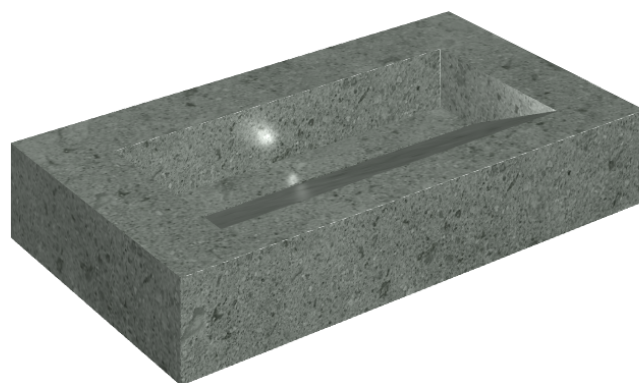

ИЗДЕЛИЕ С ВЫБРАННЫМИ ВАМИ ПАРАМЕТРАМИ.

Артикул:

620810000011

Fly Evo

Раковина 90

Облицовка изделия

Дженезис Сатурн
Грэй Натуральный

Цвета и другие эстетические характеристики плитки на иллюстрациях на сайте являются ориентировочными. Перед покупкой всегда смотрите образцы вживую.

Найдите ближайшую
авторизованную точку
продаж тут:

<https://www.italonceramica.ru/ru/home/dealer/>