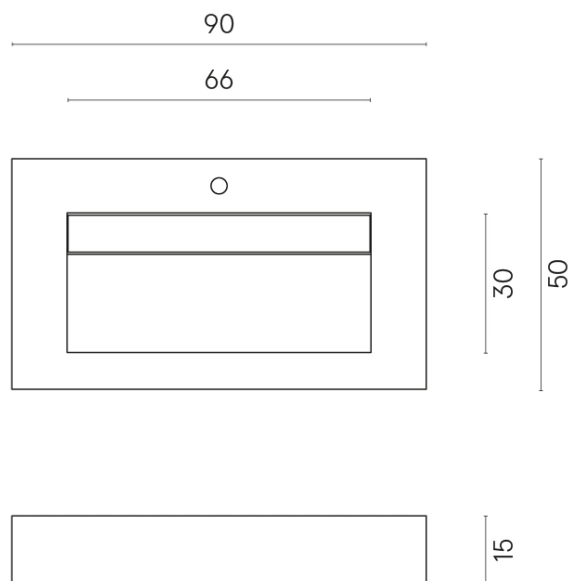

ИЗДЕЛИЕ С ВЫБРАННЫМИ ВАМИ ПАРАМЕТРАМИ.

Артикул:

620810000011

Fly Evo

Раковина 90

Облицовка изделия

Шарм Эво Статуарио
Натуральный

Цвета и другие эстетические характеристики плитки на иллюстрациях на сайте являются ориентировочными. Перед покупкой всегда смотрите образцы вживую.