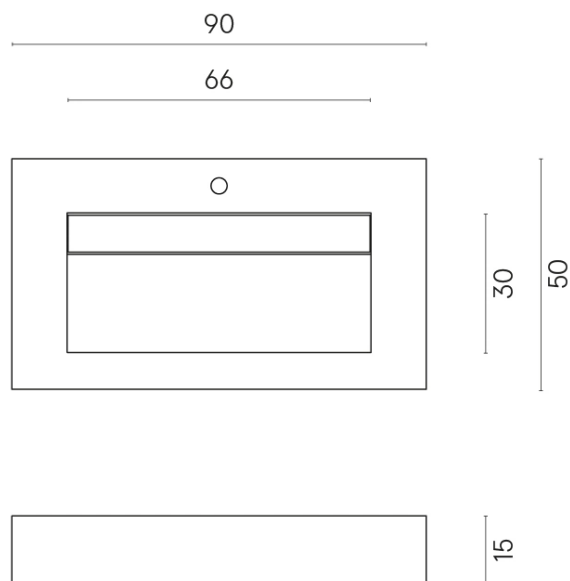

ИЗДЕЛИЕ С ВЫБРАННЫМИ ВАМИ ПАРАМЕТРАМИ.

Артикул:

620810000011

Fly Evo

Раковина 90

Облицовка изделия

Шарм Эво Антрацит
Натуральный

Цвета и другие эстетические характеристики плитки на иллюстрациях на сайте являются ориентировочными. Перед покупкой всегда смотрите образцы вживую.