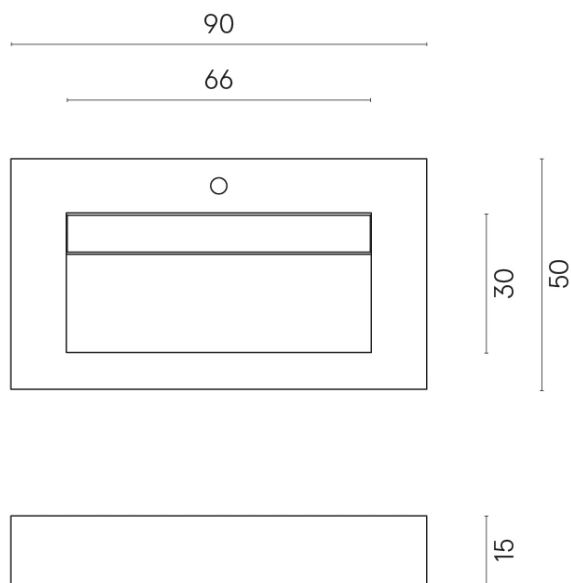

ИЗДЕЛИЕ С ВЫБРАННЫМИ ВАМИ ПАРАМЕТРАМИ.

Артикул:

620810000011

Fly Evo

Раковина 90

Облицовка изделия

Миллениум Пьюр
Натуральный

Цвета и другие эстетические характеристики плитки на иллюстрациях на сайте являются ориентировочными. Перед покупкой всегда смотрите образцы вживую.