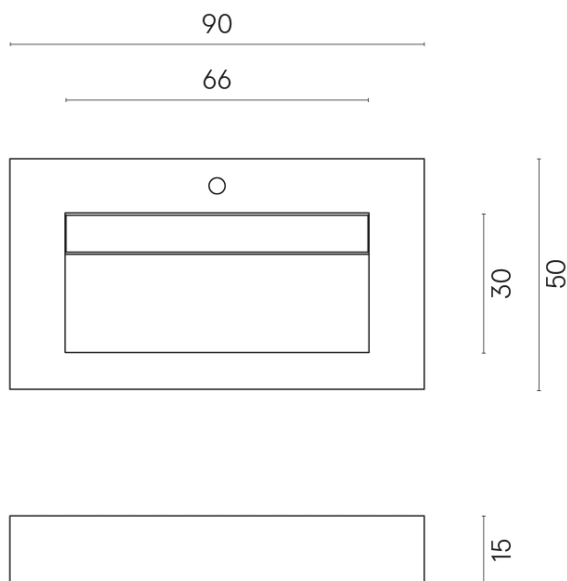

ИЗДЕЛИЕ С ВЫБРАННЫМИ ВАМИ ПАРАМЕТРАМИ.

Артикул:

620810000011

Fly Evo

Раковина 90

Облицовка изделия

Миллениум Сильвер
Натуральный

Цвета и другие эстетические характеристики плитки на иллюстрациях на сайте являются ориентировочными. Перед покупкой всегда смотрите образцы вживую.