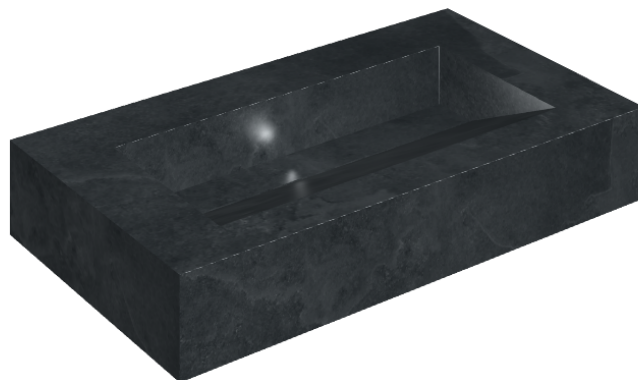

ИЗДЕЛИЕ С ВЫБРАННЫМИ ВАМИ ПАРАМЕТРАМИ.

Артикул:

620810000011

# Fly Evo

Раковина 90

Облицовка изделия

Материя Титанио  
Натуральный

Цвета и другие эстетические характеристики плитки на иллюстрациях на сайте являются ориентировочными. Перед покупкой всегда смотрите образцы вживую.