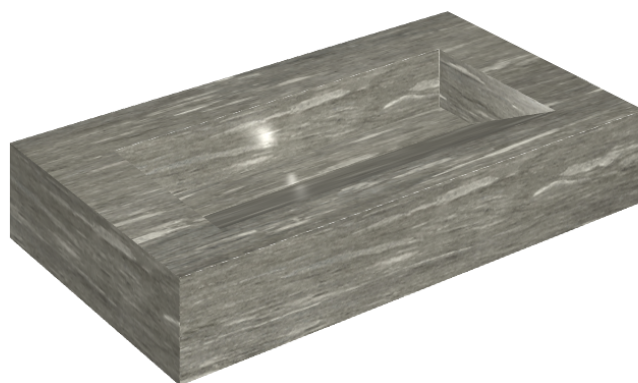

ИЗДЕЛИЕ С ВЫБРАННЫМИ ВАМИ ПАРАМЕТРАМИ.

Артикул:

620810000011

## Раковина 90

Облицовка изделия

Скайфолл Гриджио  
Альпино  
Натуральный

Цвета и другие эстетические характеристики плитки на иллюстрациях на сайте являются ориентировочными. Перед покупкой всегда смотрите образцы вживую.