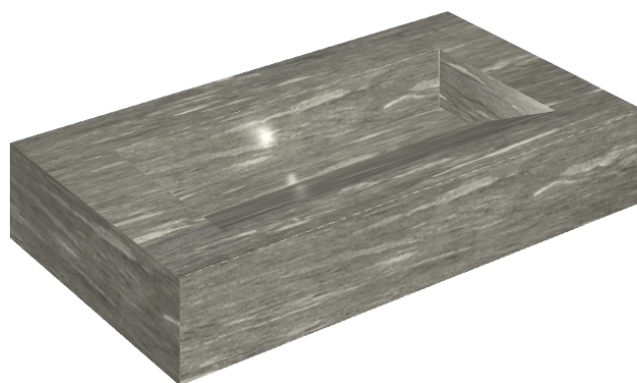

ИЗДЕЛИЕ С ВЫБРАННЫМИ ВАМИ ПАРАМЕТРАМИ.

Артикул:

620810000011

Fly Evo

Раковина 90

Облицовка изделия

Скайфолл Гриджио
Альпино
Натуральный

Цвета и другие эстетические характеристики плитки на иллюстрациях на сайте являются ориентировочными. Перед покупкой всегда смотрите образцы вживую.