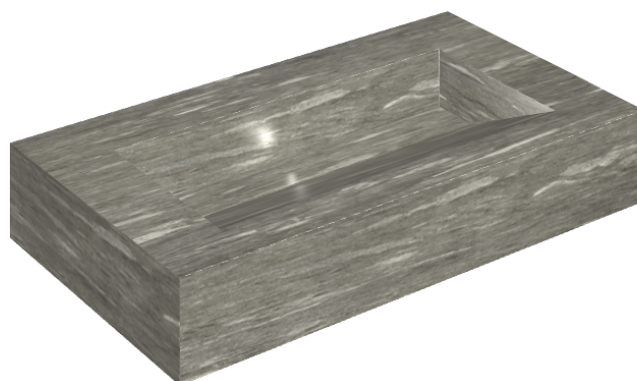

ИЗДЕЛИЕ С ВЫБРАННЫМИ ВАМИ ПАРАМЕТРАМИ.

Артикул:

620810000011

Fly Evo

Раковина 90

Облицовка изделия

Скайфолл Гриджио
Альпино
Натуральный

Цвета и другие эстетические характеристики плитки на иллюстрациях на сайте являются ориентировочными. Перед покупкой всегда смотрите образцы вживую.