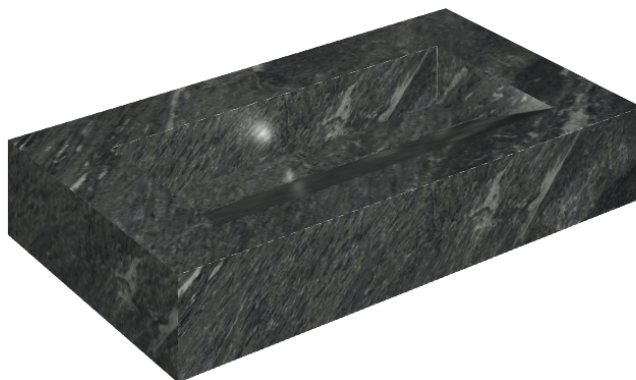

ИЗДЕЛИЕ С ВЫБРАННЫМИ ВАМИ ПАРАМЕТРАМИ.

Артикул:

620810000011

# Fly Evo

Раковина 90

Облицовка изделия

Скайфолл Неро  
Смеральдо  
Натуральный

Цвета и другие эстетические характеристики плитки на иллюстрациях на сайте являются ориентировочными. Перед покупкой всегда смотрите образцы вживую.