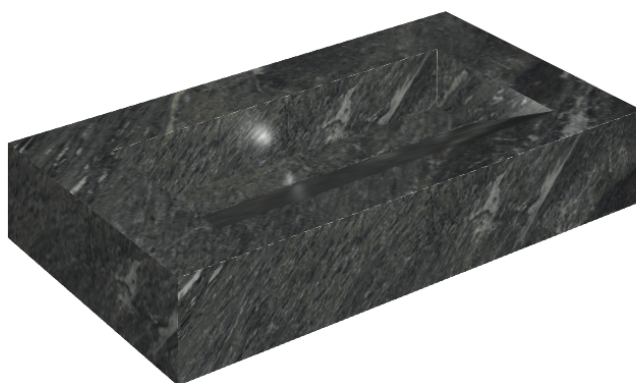

ИЗДЕЛИЕ С ВЫБРАННЫМИ ВАМИ ПАРАМЕТРАМИ.

Артикул:

620810000011

# Fly Evo

Раковина 90

Облицовка изделия

Скайфолл Неро  
Смеральдо  
Натуральный

Цвета и другие эстетические характеристики плитки на иллюстрациях на сайте являются ориентировочными. Перед покупкой всегда смотрите образцы вживую.