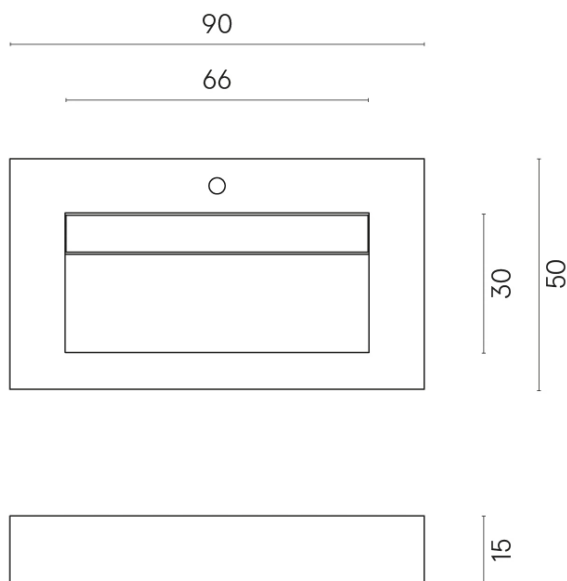

ИЗДЕЛИЕ С ВЫБРАННЫМИ ВАМИ ПАРАМЕТРАМИ.

Артикул:

620810000011

Fly Evo

Раковина 90

Облицовка изделия

Шарм Делюкс
Бьянко
Микеланджело
Натуральный

Цвета и другие эстетические характеристики плитки на иллюстрациях на сайте являются ориентировочными. Перед покупкой всегда смотрите образцы вживую.