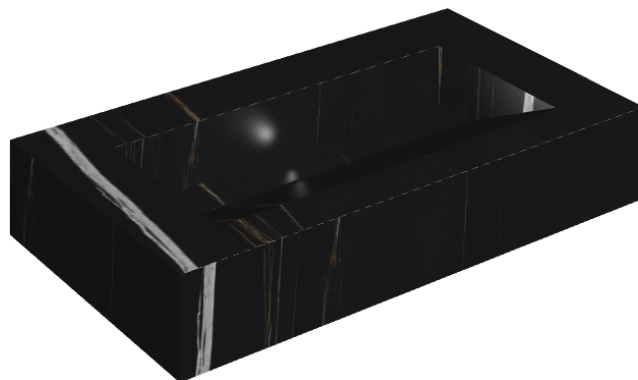

ИЗДЕЛИЕ С ВЫБРАННЫМИ ВАМИ ПАРАМЕТРАМИ.

Артикул:

620810000011

# Fly Evo

Раковина 90

Облицовка изделия

Шарм Делюкс  
Сахара Нуар  
Натуральный

Цвета и другие эстетические характеристики плитки на иллюстрациях на сайте являются ориентировочными. Перед покупкой всегда смотрите образцы вживую.