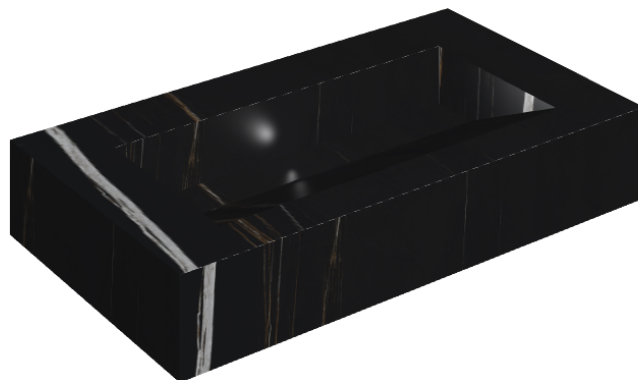

ИЗДЕЛИЕ С ВЫБРАННЫМИ ВАМИ ПАРАМЕТРАМИ.

Артикул:

620810000011

Fly Evo

Раковина 90

Облицовка изделия

Шарм Делюкс
Сахара Нуар
Натуральный

Цвета и другие эстетические характеристики плитки на иллюстрациях на сайте являются ориентировочными. Перед покупкой всегда смотрите образцы вживую.