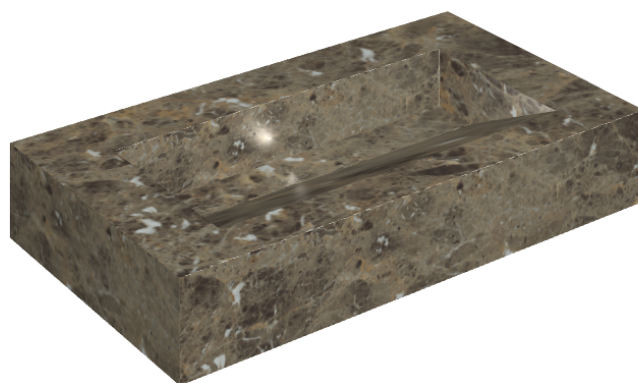

ИЗДЕЛИЕ С ВЫБРАННЫМИ ВАМИ ПАРАМЕТРАМИ.

Артикул:

620810000011

# Fly Evo

Раковина 90

Облицовка изделия

Шарм Делюкс  
Император Дарк  
Натуральный

Цвета и другие эстетические характеристики плитки на иллюстрациях на сайте являются ориентировочными. Перед покупкой всегда смотрите образцы вживую.