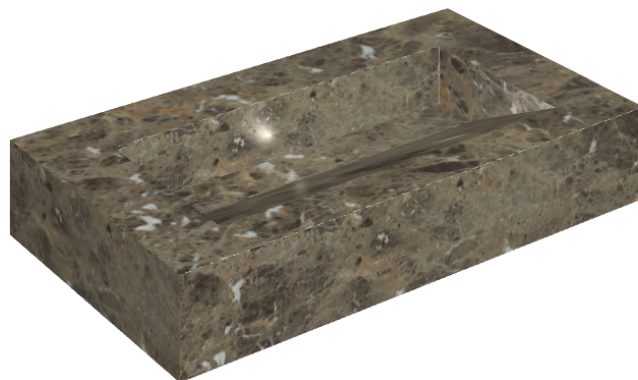

ИЗДЕЛИЕ С ВЫБРАННЫМИ ВАМИ ПАРАМЕТРАМИ.

Артикул:

620810000011

Fly Evo

Раковина 90

Облицовка изделия

Шарм Делюкс
Император Дарк
Натуральный

Цвета и другие эстетические характеристики плитки на иллюстрациях на сайте являются ориентировочными. Перед покупкой всегда смотрите образцы вживую.