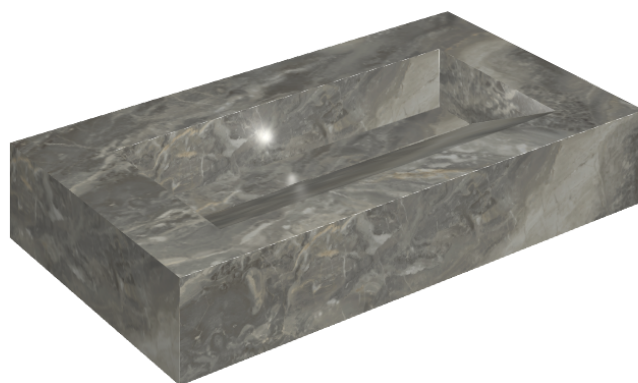

ИЗДЕЛИЕ С ВЫБРАННЫМИ ВАМИ ПАРАМЕТРАМИ.

Артикул:

620810000011

Fly Evo

Раковина 90

Облицовка изделия

Шарм Делюкс
Гриджио Оробико
Натуральный

Цвета и другие эстетические характеристики плитки на иллюстрациях на сайте являются ориентировочными. Перед покупкой всегда смотрите образцы вживую.