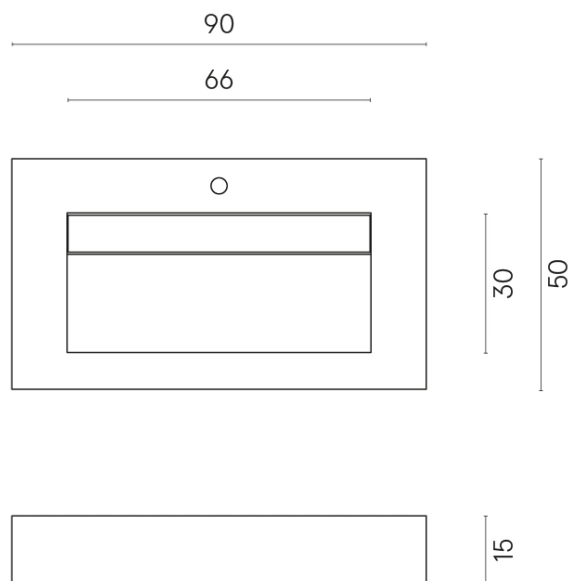

ИЗДЕЛИЕ С ВЫБРАННЫМИ ВАМИ ПАРАМЕТРАМИ.

Артикул:

620810000011

Fly Evo

Раковина 90

Облицовка изделия

Шарм Эдванс
Платинум Уайт
Натуральный

Цвета и другие эстетические характеристики плитки на иллюстрациях на сайте являются ориентировочными. Перед покупкой всегда смотрите образцы вживую.