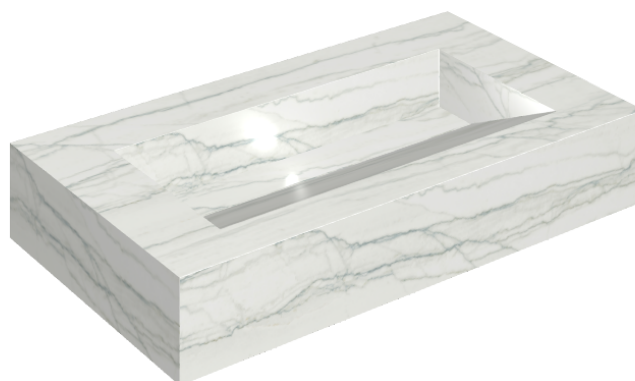

ИЗДЕЛИЕ С ВЫБРАННЫМИ ВАМИ ПАРАМЕТРАМИ.

Артикул:

620810000011

# Fly Evo

Раковина 90

Облицовка изделия

Шарм Эдванс  
Платинум Уайт  
Натуральный

Цвета и другие эстетические характеристики плитки на иллюстрациях на сайте являются ориентировочными. Перед покупкой всегда смотрите образцы вживую.