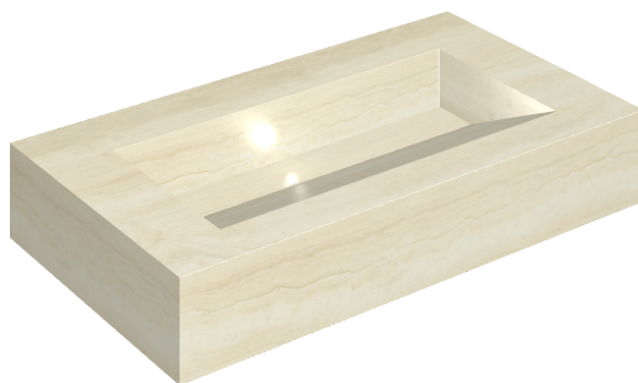

ИЗДЕЛИЕ С ВЫБРАННЫМИ ВАМИ ПАРАМЕТРАМИ.

Артикул:

620810000011

# Fly Evo

Раковина 90

Облицовка изделия

Шарм Эдванс  
Алабастро Уайт  
Натуральный

Цвета и другие эстетические характеристики плитки на иллюстрациях на сайте являются ориентировочными. Перед покупкой всегда смотрите образцы вживую.