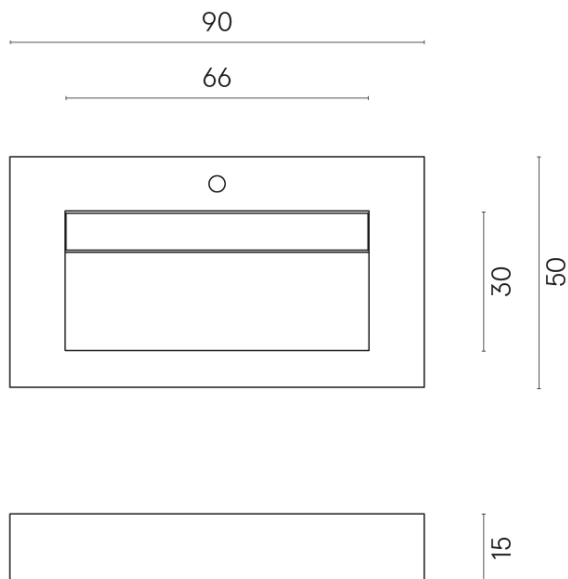

ИЗДЕЛИЕ С ВЫБРАННЫМИ ВАМИ ПАРАМЕТРАМИ.

Артикул:

620810000011

Fly Evo

Раковина 90

Облицовка изделия

Шарм Эдванс Кремо
Деликато
Натуральный

Цвета и другие эстетические характеристики плитки на иллюстрациях на сайте являются ориентировочными. Перед покупкой всегда смотрите образцы вживую.