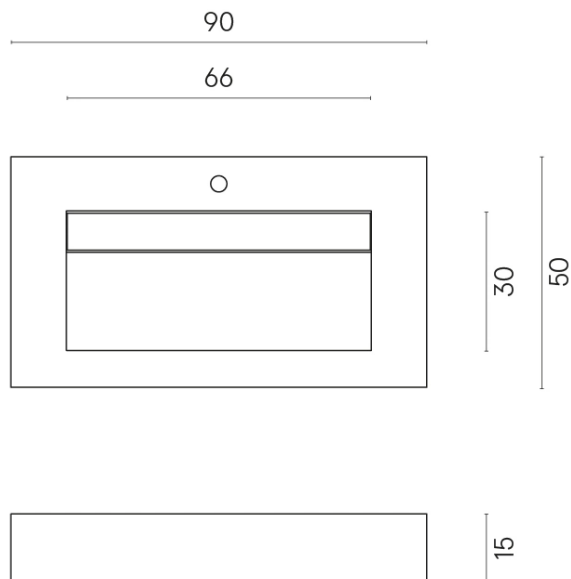

ИЗДЕЛИЕ С ВЫБРАННЫМИ ВАМИ ПАРАМЕТРАМИ.

Артикул:

620810000011

Fly Evo

Раковина 90

Облицовка изделия

Шарм Эдванс Кремо
Деликато
Натуральный

Цвета и другие эстетические характеристики плитки на иллюстрациях на сайте являются ориентировочными. Перед покупкой всегда смотрите образцы вживую.