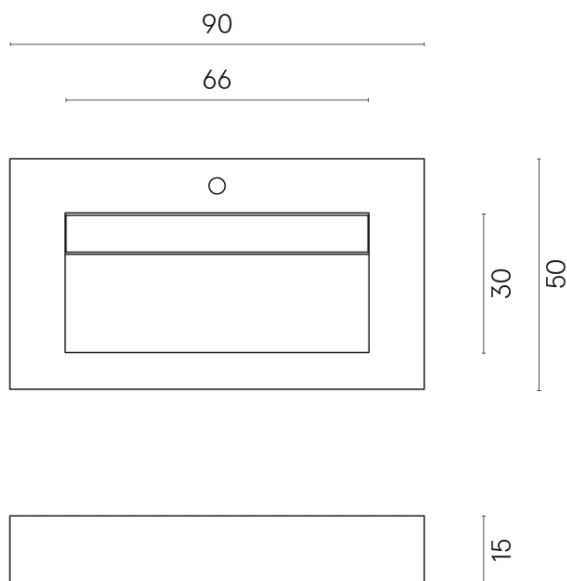

ИЗДЕЛИЕ С ВЫБРАННЫМИ ВАМИ ПАРАМЕТРАМИ.

Артикул:

620810000011

Fly Evo

Раковина 90

Облицовка изделия

Шарм Эдванс
Травертино Романо
Натуральный

Цвета и другие эстетические характеристики плитки на иллюстрациях на сайте являются ориентировочными. Перед покупкой всегда смотрите образцы вживую.