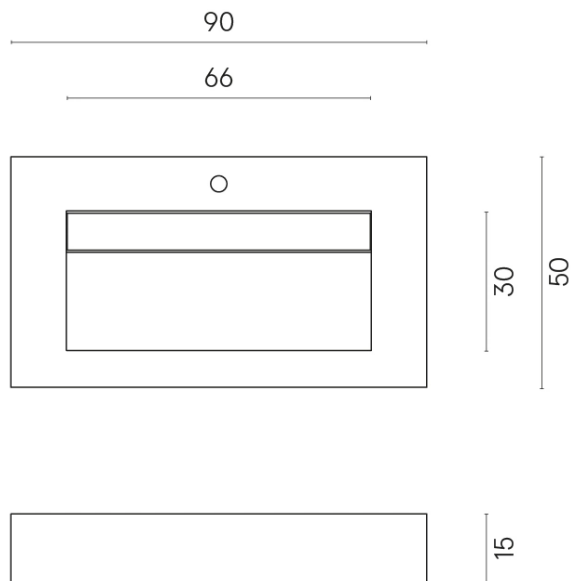

ИЗДЕЛИЕ С ВЫБРАННЫМИ ВАМИ ПАРАМЕТРАМИ.

Артикул:

620810000011

Fly Evo

Раковина 90

Облицовка изделия

Шарм Эдванс
Травертино Романо
Натуральный

Цвета и другие эстетические характеристики плитки на иллюстрациях на сайте являются ориентировочными. Перед покупкой всегда смотрите образцы вживую.