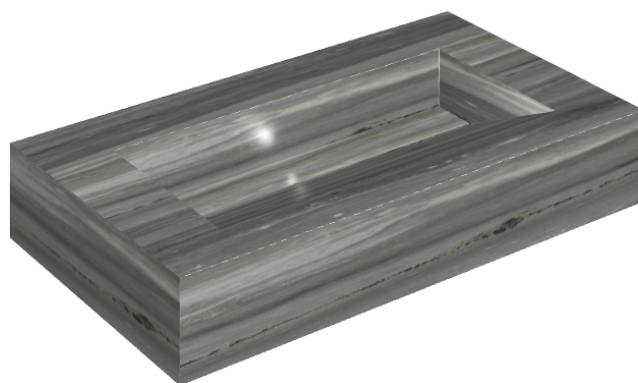

ИЗДЕЛИЕ С ВЫБРАННЫМИ ВАМИ ПАРАМЕТРАМИ.

Артикул:

620810000011

# Fly Evo

Раковина 90

Облицовка изделия

Шарм Эдванс  
Палиссандро Дарк  
Натуральный

Цвета и другие эстетические характеристики плитки на иллюстрациях на сайте являются ориентировочными. Перед покупкой всегда смотрите образцы вживую.