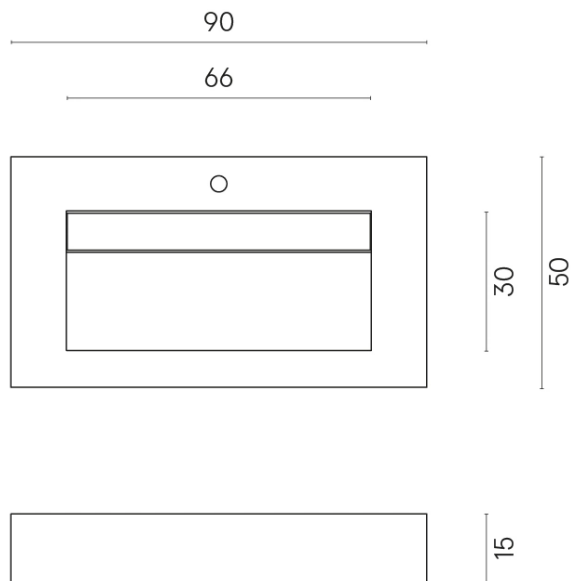

ИЗДЕЛИЕ С ВЫБРАННЫМИ ВАМИ ПАРАМЕТРАМИ.

Артикул:

620810000011

Fly Evo

Раковина 90

Облицовка изделия

Метрополис Роял
Айвори Натуральный

Цвета и другие эстетические характеристики плитки на иллюстрациях на сайте являются ориентировочными. Перед покупкой всегда смотрите образцы вживую.