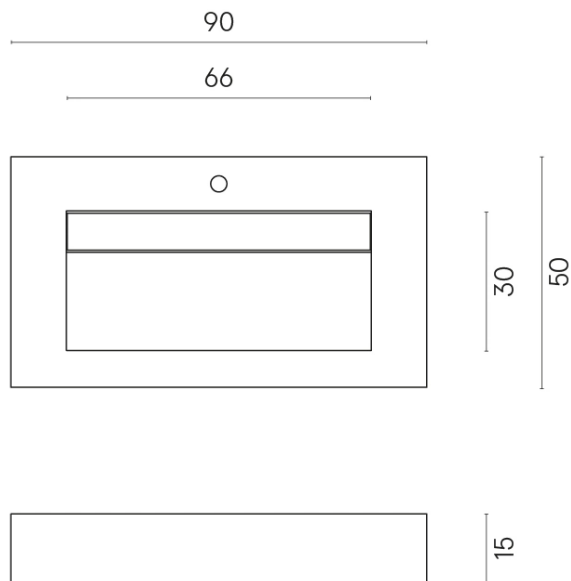

ИЗДЕЛИЕ С ВЫБРАННЫМИ ВАМИ ПАРАМЕТРАМИ.

Артикул:

620810000011

Fly Evo

Раковина 90

Облицовка изделия
Метрополис Дезерт
Беж Натуральный

Цвета и другие эстетические характеристики плитки на иллюстрациях на сайте являются ориентировочными. Перед покупкой всегда смотрите образцы вживую.