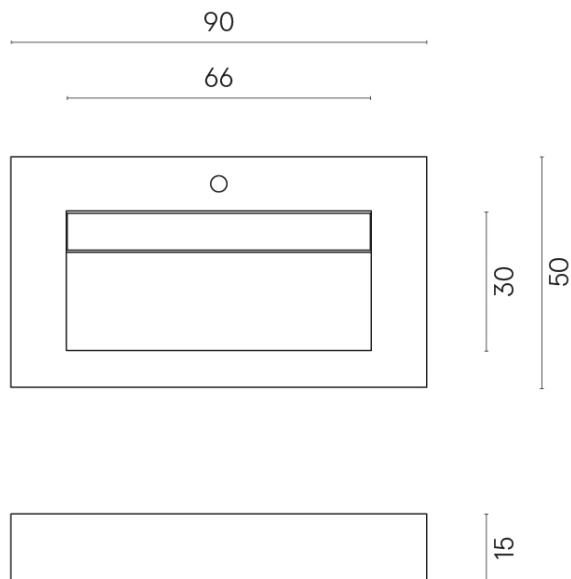

ИЗДЕЛИЕ С ВЫБРАННЫМИ ВАМИ ПАРАМЕТРАМИ.

Артикул:

620810000011

Fly Evo

Раковина 90

Облицовка изделия

Метрополис
Абсолют Сильвер
Натуральный

Цвета и другие эстетические характеристики плитки на иллюстрациях на сайте являются ориентировочными. Перед покупкой всегда смотрите образцы вживую.