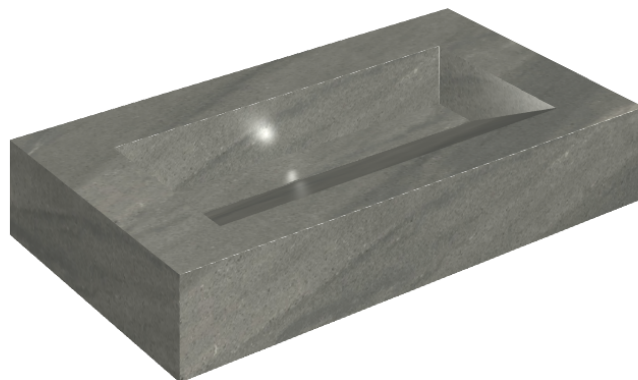

ИЗДЕЛИЕ С ВЫБРАННЫМИ ВАМИ ПАРАМЕТРАМИ.

Артикул:

620810000011

Fly Evo

Раковина 90

Облицовка изделия

Метрополис Графит
Дарк Натуральный

Цвета и другие эстетические характеристики плитки на иллюстрациях на сайте являются ориентировочными. Перед покупкой всегда смотрите образцы вживую.