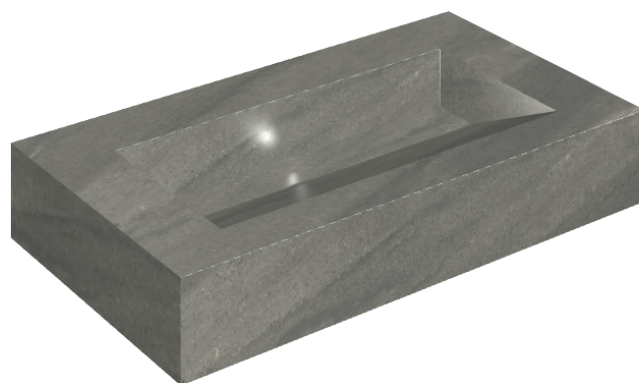

ИЗДЕЛИЕ С ВЫБРАННЫМИ ВАМИ ПАРАМЕТРАМИ.

Артикул:

620810000011

# Fly Evo

Раковина 90

Облицовка изделия

Метрополис Графит  
Дарк Натуральный

Цвета и другие эстетические характеристики плитки на иллюстрациях на сайте являются ориентировочными. Перед покупкой всегда смотрите образцы вживую.