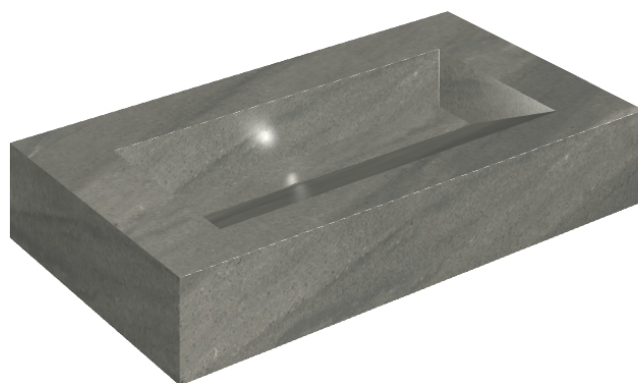

ИЗДЕЛИЕ С ВЫБРАННЫМИ ВАМИ ПАРАМЕТРАМИ.

Артикул:

620810000011

# Fly Evo

Раковина 90

Облицовка изделия

Метрополис Графит  
Дарк Натуральный

Цвета и другие эстетические характеристики плитки на иллюстрациях на сайте являются ориентировочными. Перед покупкой всегда смотрите образцы вживую.