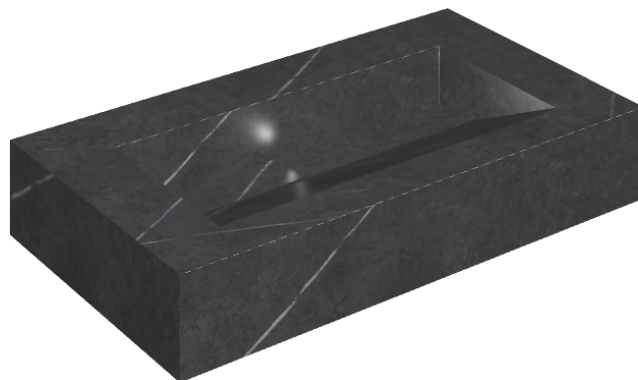

ИЗДЕЛИЕ С ВЫБРАННЫМИ ВАМИ ПАРАМЕТРАМИ.

Артикул:

620810000011

# Fly Evo

Раковина 90

Облицовка изделия

Метрополис  
Имperiал Блэк  
Натуральный

Цвета и другие эстетические характеристики плитки на иллюстрациях на сайте являются ориентировочными. Перед покупкой всегда смотрите образцы вживую.