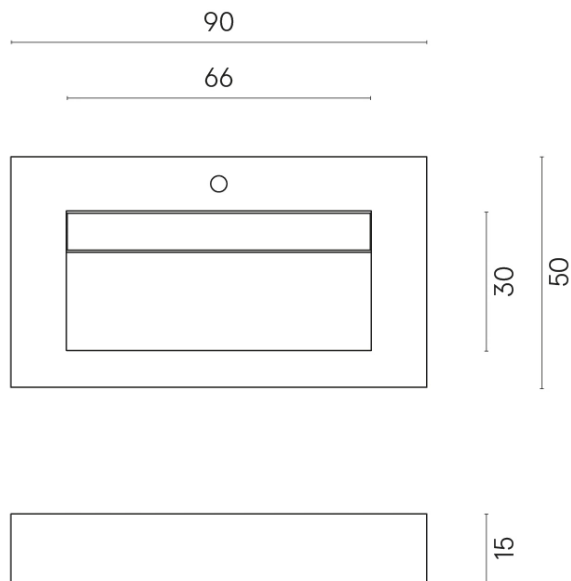

ИЗДЕЛИЕ С ВЫБРАННЫМИ ВАМИ ПАРАМЕТРАМИ.

Артикул:

620810000011

Fly Evo

Раковина 90

Облицовка изделия

Континуум Полар
Натуральный

Цвета и другие эстетические характеристики плитки на иллюстрациях на сайте являются ориентировочными. Перед покупкой всегда смотрите образцы вживую.