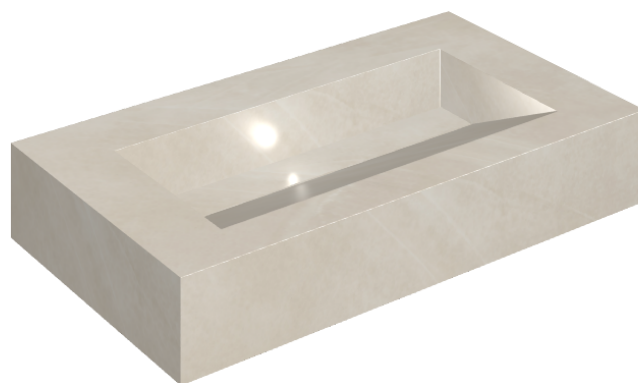

ИЗДЕЛИЕ С ВЫБРАННЫМИ ВАМИ ПАРАМЕТРАМИ.

Артикул:

620810000011

Fly Evo

Раковина 90

Облицовка изделия

Континуум Пьюр
Натуральный

Цвета и другие эстетические характеристики плитки на иллюстрациях на сайте являются ориентировочными. Перед покупкой всегда смотрите образцы вживую.