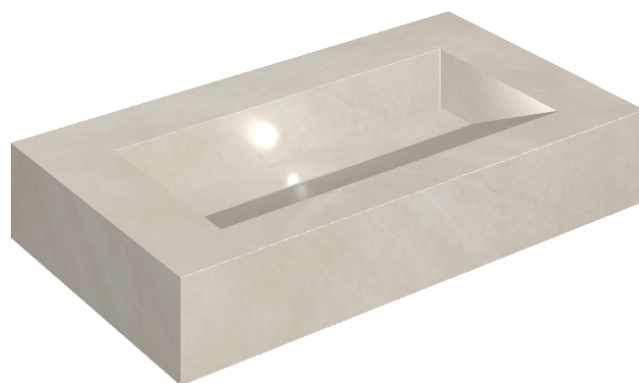

ИЗДЕЛИЕ С ВЫБРАННЫМИ ВАМИ ПАРАМЕТРАМИ.

Артикул:

620810000011

Fly Evo

Раковина 90

Облицовка изделия

Континуум Пьюр
Натуральный

Цвета и другие эстетические характеристики плитки на иллюстрациях на сайте являются ориентировочными. Перед покупкой всегда смотрите образцы вживую.