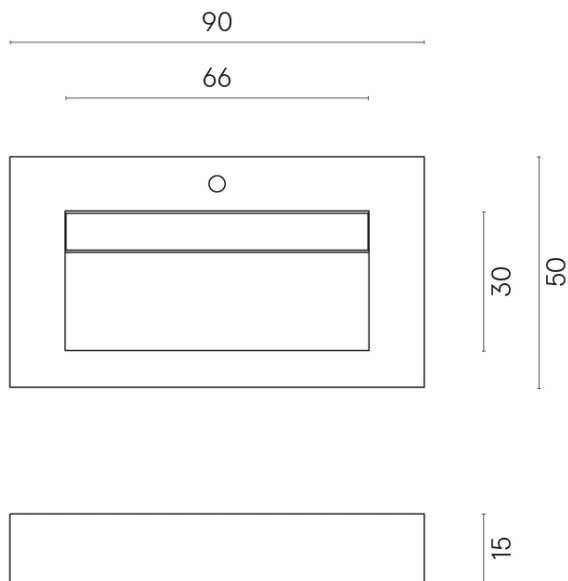

ИЗДЕЛИЕ С ВЫБРАННЫМИ ВАМИ ПАРАМЕТРАМИ.

Артикул:

620810000011

Fly Evo

Раковина 90

Облицовка изделия

Континуум Сильвер
Натуральный

Цвета и другие эстетические характеристики плитки на иллюстрациях на сайте являются ориентировочными. Перед покупкой всегда смотрите образцы вживую.