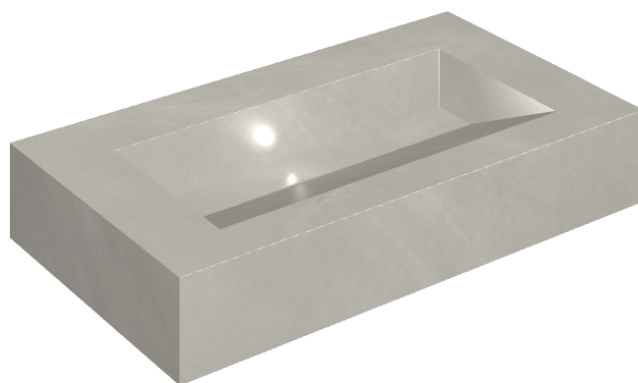

ИЗДЕЛИЕ С ВЫБРАННЫМИ ВАМИ ПАРАМЕТРАМИ.

Артикул:

620810000011

## Раковина 90

Облицовка изделия  
Континуум Сильвер  
Натуральный

Цвета и другие эстетические характеристики плитки на иллюстрациях на сайте являются ориентировочными. Перед покупкой всегда смотрите образцы вживую.