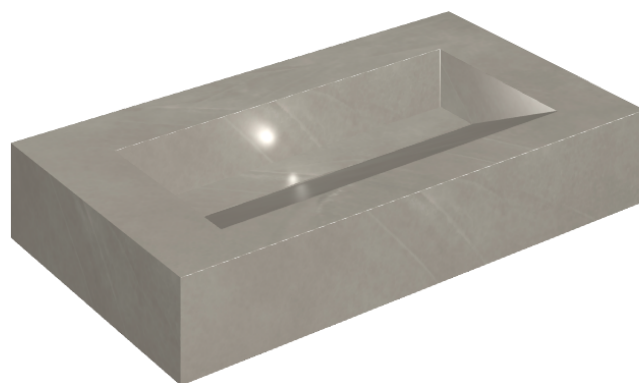

ИЗДЕЛИЕ С ВЫБРАННЫМИ ВАМИ ПАРАМЕТРАМИ.

Артикул:

620810000011

# Fly Evo

Раковина 90

Облицовка изделия

Континуум Айрон  
Натуральный

Цвета и другие эстетические характеристики плитки на иллюстрациях на сайте являются ориентировочными. Перед покупкой всегда смотрите образцы вживую.