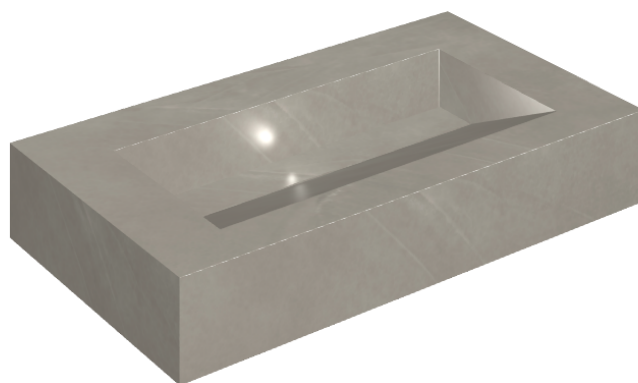

ИЗДЕЛИЕ С ВЫБРАННЫМИ ВАМИ ПАРАМЕТРАМИ.

Артикул:

620810000011

# Fly Evo

Раковина 90

Облицовка изделия

Континуум Айрон  
Натуральный

Цвета и другие эстетические характеристики плитки на иллюстрациях на сайте являются ориентировочными. Перед покупкой всегда смотрите образцы вживую.