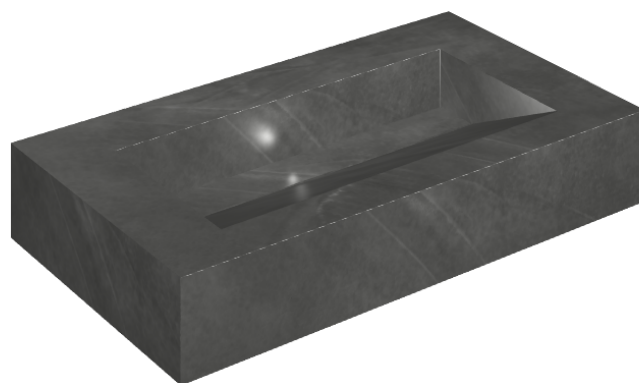

ИЗДЕЛИЕ С ВЫБРАННЫМИ ВАМИ ПАРАМЕТРАМИ.

Артикул:

620810000011

## Раковина 90

Облицовка изделия

Континуум Петрол  
Натуральный

Цвета и другие эстетические характеристики плитки на иллюстрациях на сайте являются ориентировочными. Перед покупкой всегда смотрите образцы вживую.