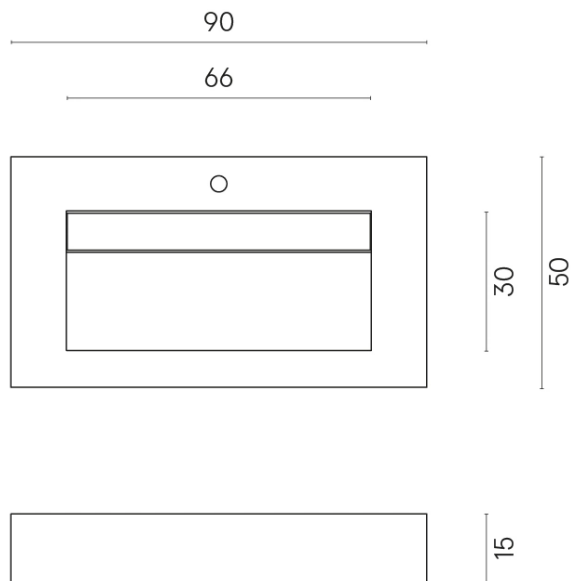

ИЗДЕЛИЕ С ВЫБРАННЫМИ ВАМИ ПАРАМЕТРАМИ.

Артикул:

620810000011

Fly Evo

Раковина 90

Облицовка изделия

Континуум Петрол
Натуральный

Цвета и другие эстетические характеристики плитки на иллюстрациях на сайте являются ориентировочными. Перед покупкой всегда смотрите образцы вживую.